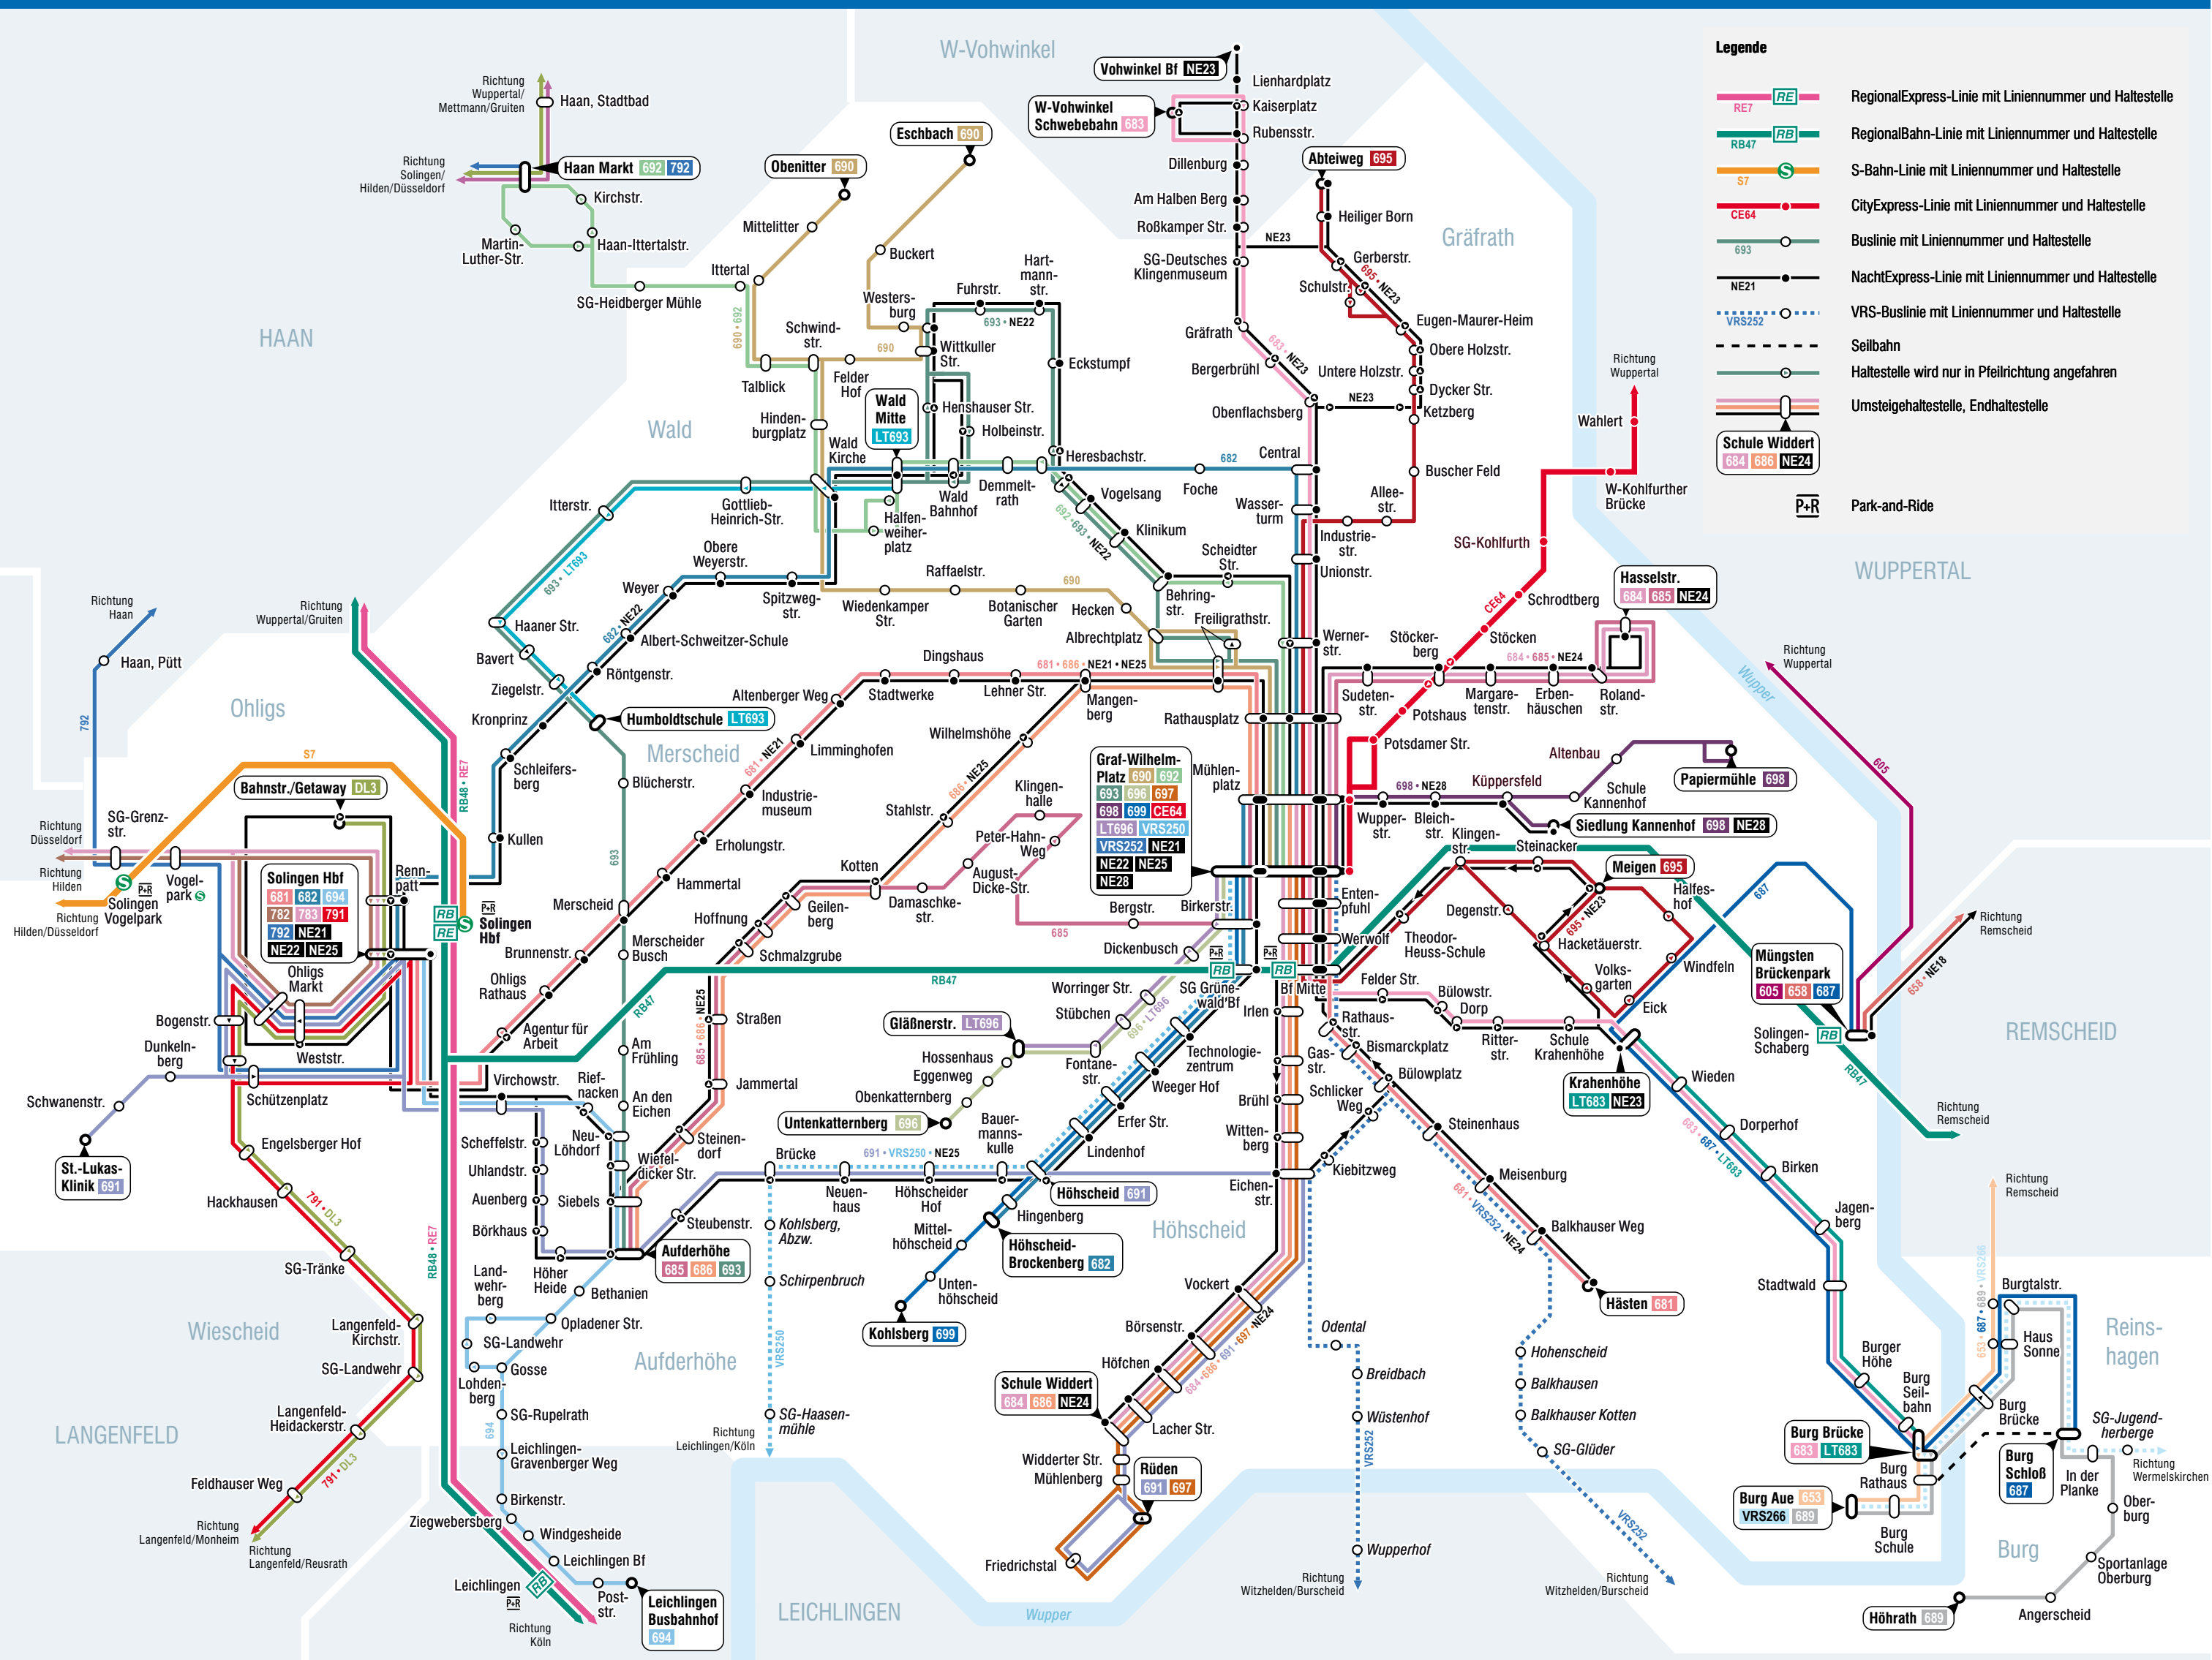

Linienplan Solingen

- ### Legende
- RegionalExpress-Linie mit Liniennummer und Haltestelle
 - RegionalBahn-Linie mit Liniennummer und Haltestelle
 - S-Bahn-Linie mit Liniennummer und Haltestelle
 - CityExpress-Linie mit Liniennummer und Haltestelle
 - Buslinie mit Liniennummer und Haltestelle
 - NachtExpress-Linie mit Liniennummer und Haltestelle
 - VRS-Buslinie mit Liniennummer und Haltestelle
 - Seilbahn
 - Haltestelle wird nur in Pfeilrichtung angefahren
 - Umsteigehaltestelle, Endhaltestelle
 - Schule Widdert (684, 686, NE24)
 - Park-and-Ride